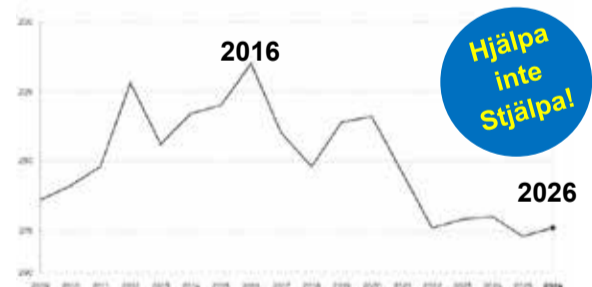

VILL DU OCKSÅ SE BRA UT?

Stenskottslagning från 0:- självrisk

Vi byter din vindruta

Du behöver inte kontakta ditt försäkringsbolag.

Vi sköter hela försäkringsärendet och har alla bolag.

Vi utför: Persiennor, markiser och div solskydd, isolerglas, omkitning av fönster m m

ÖPPETTIDER:

Måndag – Torsdag 07,00-16,00

Fredag 07,00-14,00

Lunchstängt Mån-Tors 11,00-12,00

Välkomna in! Kim med personal

Hjälpa
inte
Stjälpa!

Gällivare fortfarande i botten.

Trots en marginell förbättring ligger Gällivare fortfarande i botten i Svenskt Näringslivs ranking av företagsklimat. 274:e plats av landets 290 kommuner. För tio år sedan, 2016, låg Gällivare på plats 215!