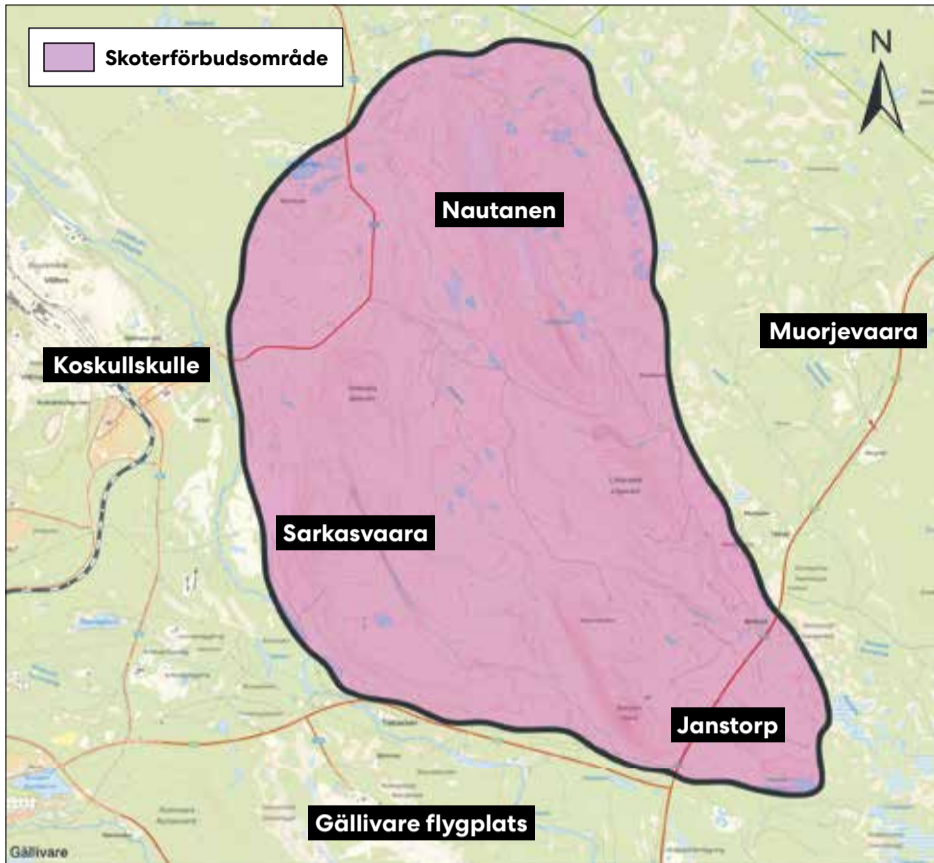

- FRI ENTRÉ
- RESTAURANGTÄLT

- MAT & KIOSK
- LASTBILSVISNING

- FRITIDSGÅRDEN
- POLAR ON TOUR

Gällivare
kommun

By
MATHIASSENS
Åkeri AB

EVO HALL

LKAB

GÄLLIVARE

LIVESPORTS.fi

Tillfälligt skoterförbud i Nautanen-, Sarkasvaaraområdet

Baste erhåller tillfälligt skoterförbud i Nautanen-, Sarkasvaaraområdet som gäller till och med 20 april.

Familjerådgivningen är igång igen