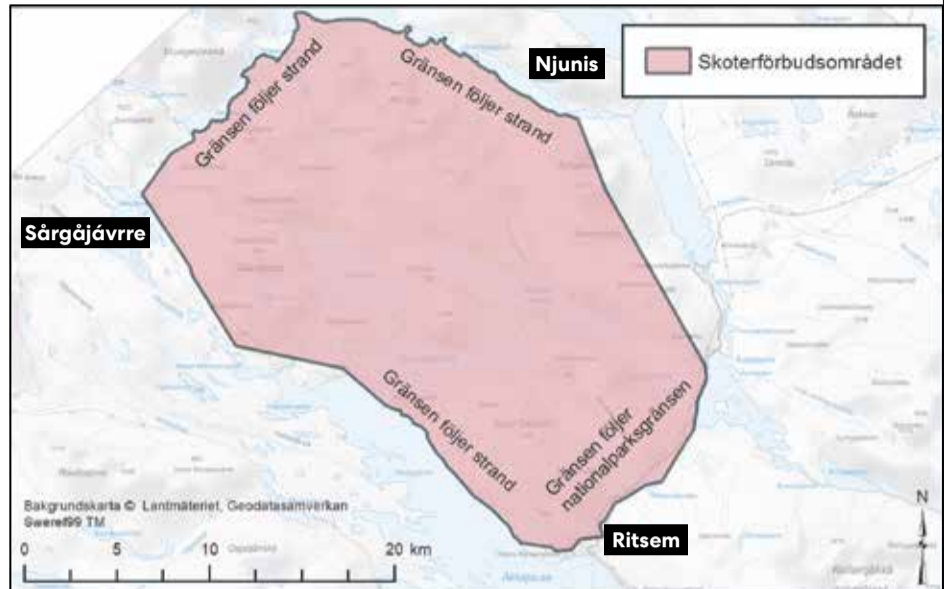

Gällivare Skogssameby erhåller tillfälligt skoterförbud i Granlandet som gäller fr.o.m. 20 april till och med barmarkspenoden.

Tillfälligt skoterförbud väster om Ritsem

Unna Tjerusj erhåller tillfälligt skoterförbud väster om Ritsem som gäller fr.o.m. 2 maj till och med 30 juni.

Tillfälligt skoterförbud i Tjuonajokk-, Girjasområdet

Girjas erhåller tillfälligt skoterförbud i Tjuonajokk-, Girjasområdet som gäller fr.o.m. 2 maj till och med 10 juli.

Tillfälligt skoterförbud i Tjuonajokk-, Kirkaområdet