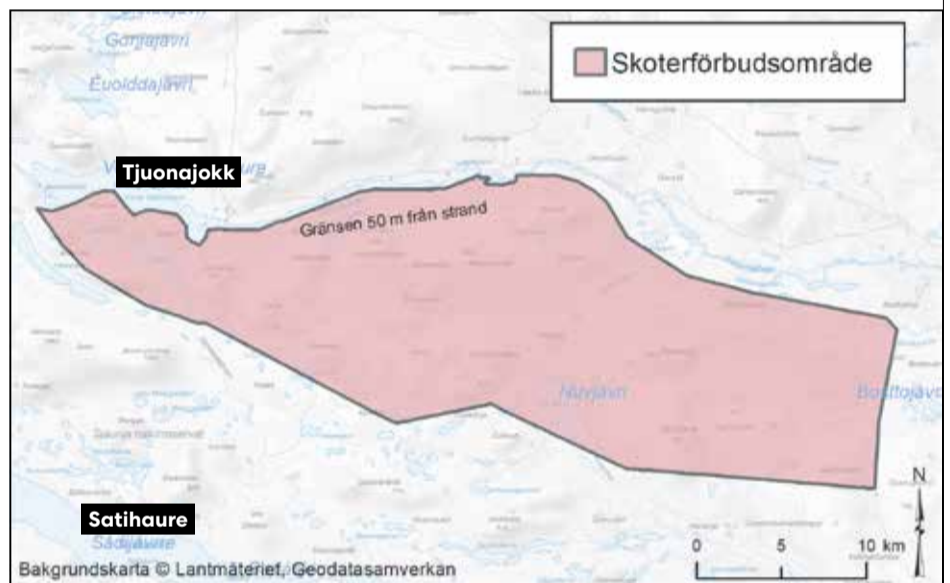

Gällivare Skogssameby erhåller tillfälligt skoterförbud i Granlandet som gäller fr.o.m. 20 april till och med barmarkspenoden.

Tillfälligt skoterförbud väster om Ritsem

Unna Tjerusj erhåller tillfälligt skoterförbud väster om Ritsem som gäller fr.o.m. 2 maj till och med 30 juni.

Tillfälligt skoterförbud i Tjuonajokk-, Girjasområdet

Girjas erhåller tillfälligt skoterförbud i Tjuonajokk-, Girjasområdet som gäller fr.o.m. 2 maj till och med 10 juli.

Tillfälligt skoterförbud i Tjuonajokk-, Kirkaområdet