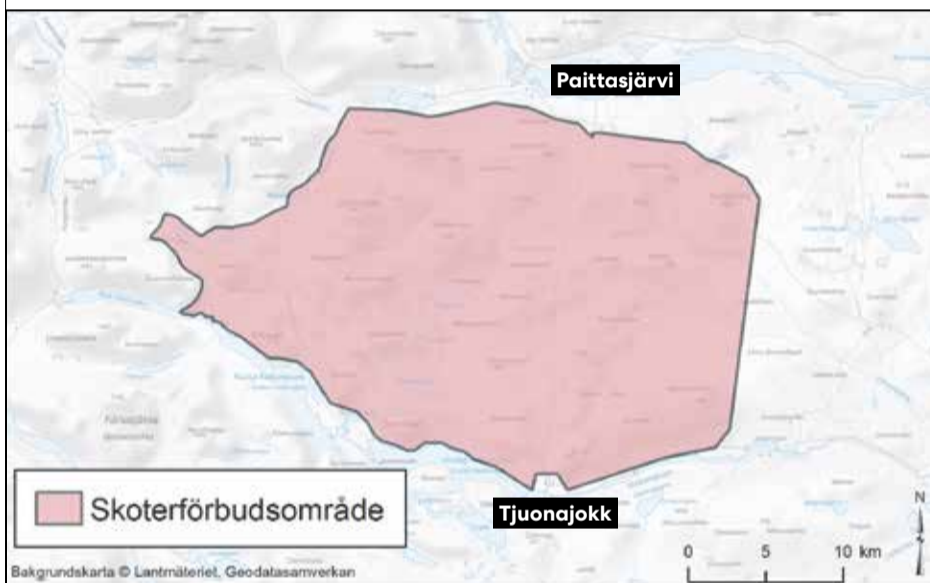

Gällivare Skogssameby erhåller tillfälligt skoterförbud i Granlandet som gäller fr.o.m. 20 april till och med barmarkspenoden.

Tillfälligt skoterförbud väster om Ritsem

Unna Tjerusj erhåller tillfälligt skoterförbud väster om Ritsem som gäller fr.o.m. 2 maj till och med 30 juni.

Tillfälligt skoterförbud i Tjuonajokk-, Girjasområdet

Girjas erhåller tillfälligt skoterförbud i Tjuonajokk-, Girjasområdet som gäller fr.o.m. 2 maj till och med 10 juli.

Tillfälligt skoterförbud i Tjuonajokk-, Kirkaområdet