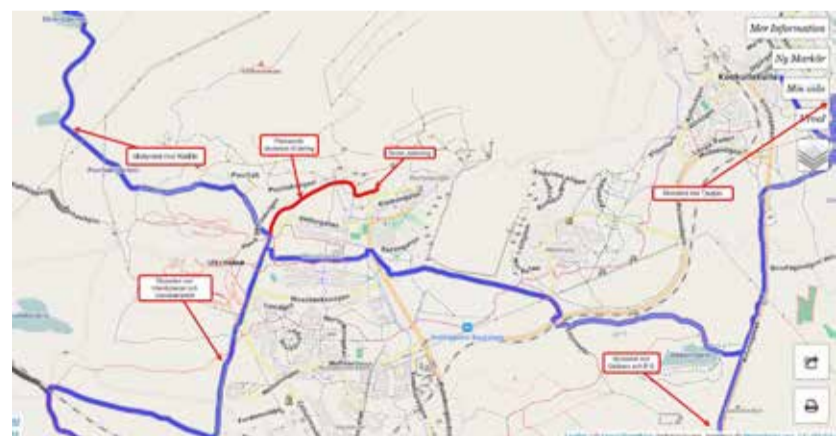

Smidig väg till arenan via skoterled.