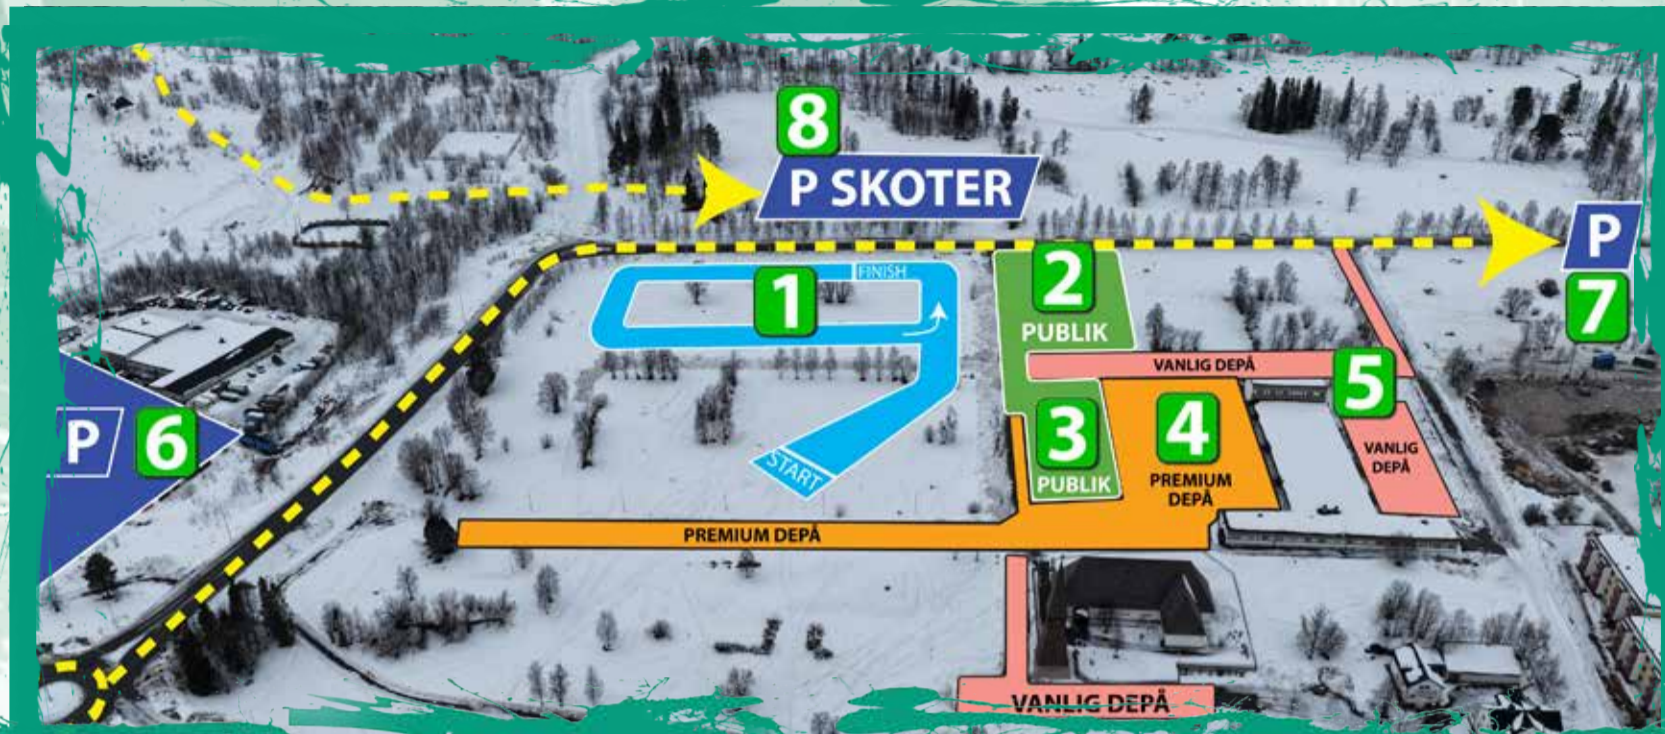

- Pernilla Åneskog, MMCK

**SM:et
arrangeras av
MMCK & MSP
Evohall
tillsammans
med SVEMO.**

EVO HALL
Professional quality by MSP

**SWEDEN
CHAMPIONSHIP
SNOWCROSS**

**MMCK
SKOTERCROSS
GÄLLIVARE**

RITNING ÖVER OMRÅDET