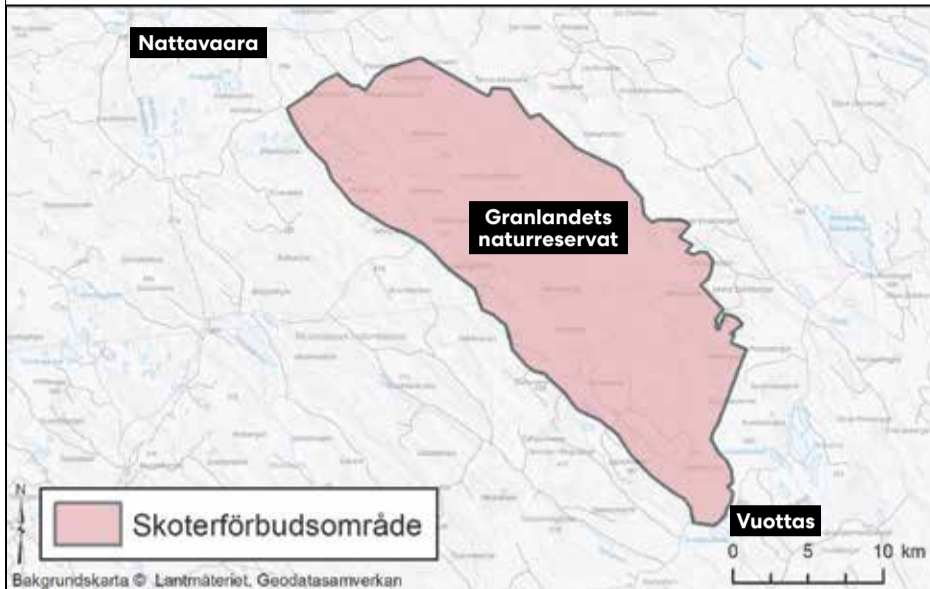

Tillfälligt skoterförbud i Granlandet

Gällivare Skogssameby erhåller tillfälligt skoterförbud i Granlandet som gäller fr.o.m. 20 april till och med barmarkspenoden.