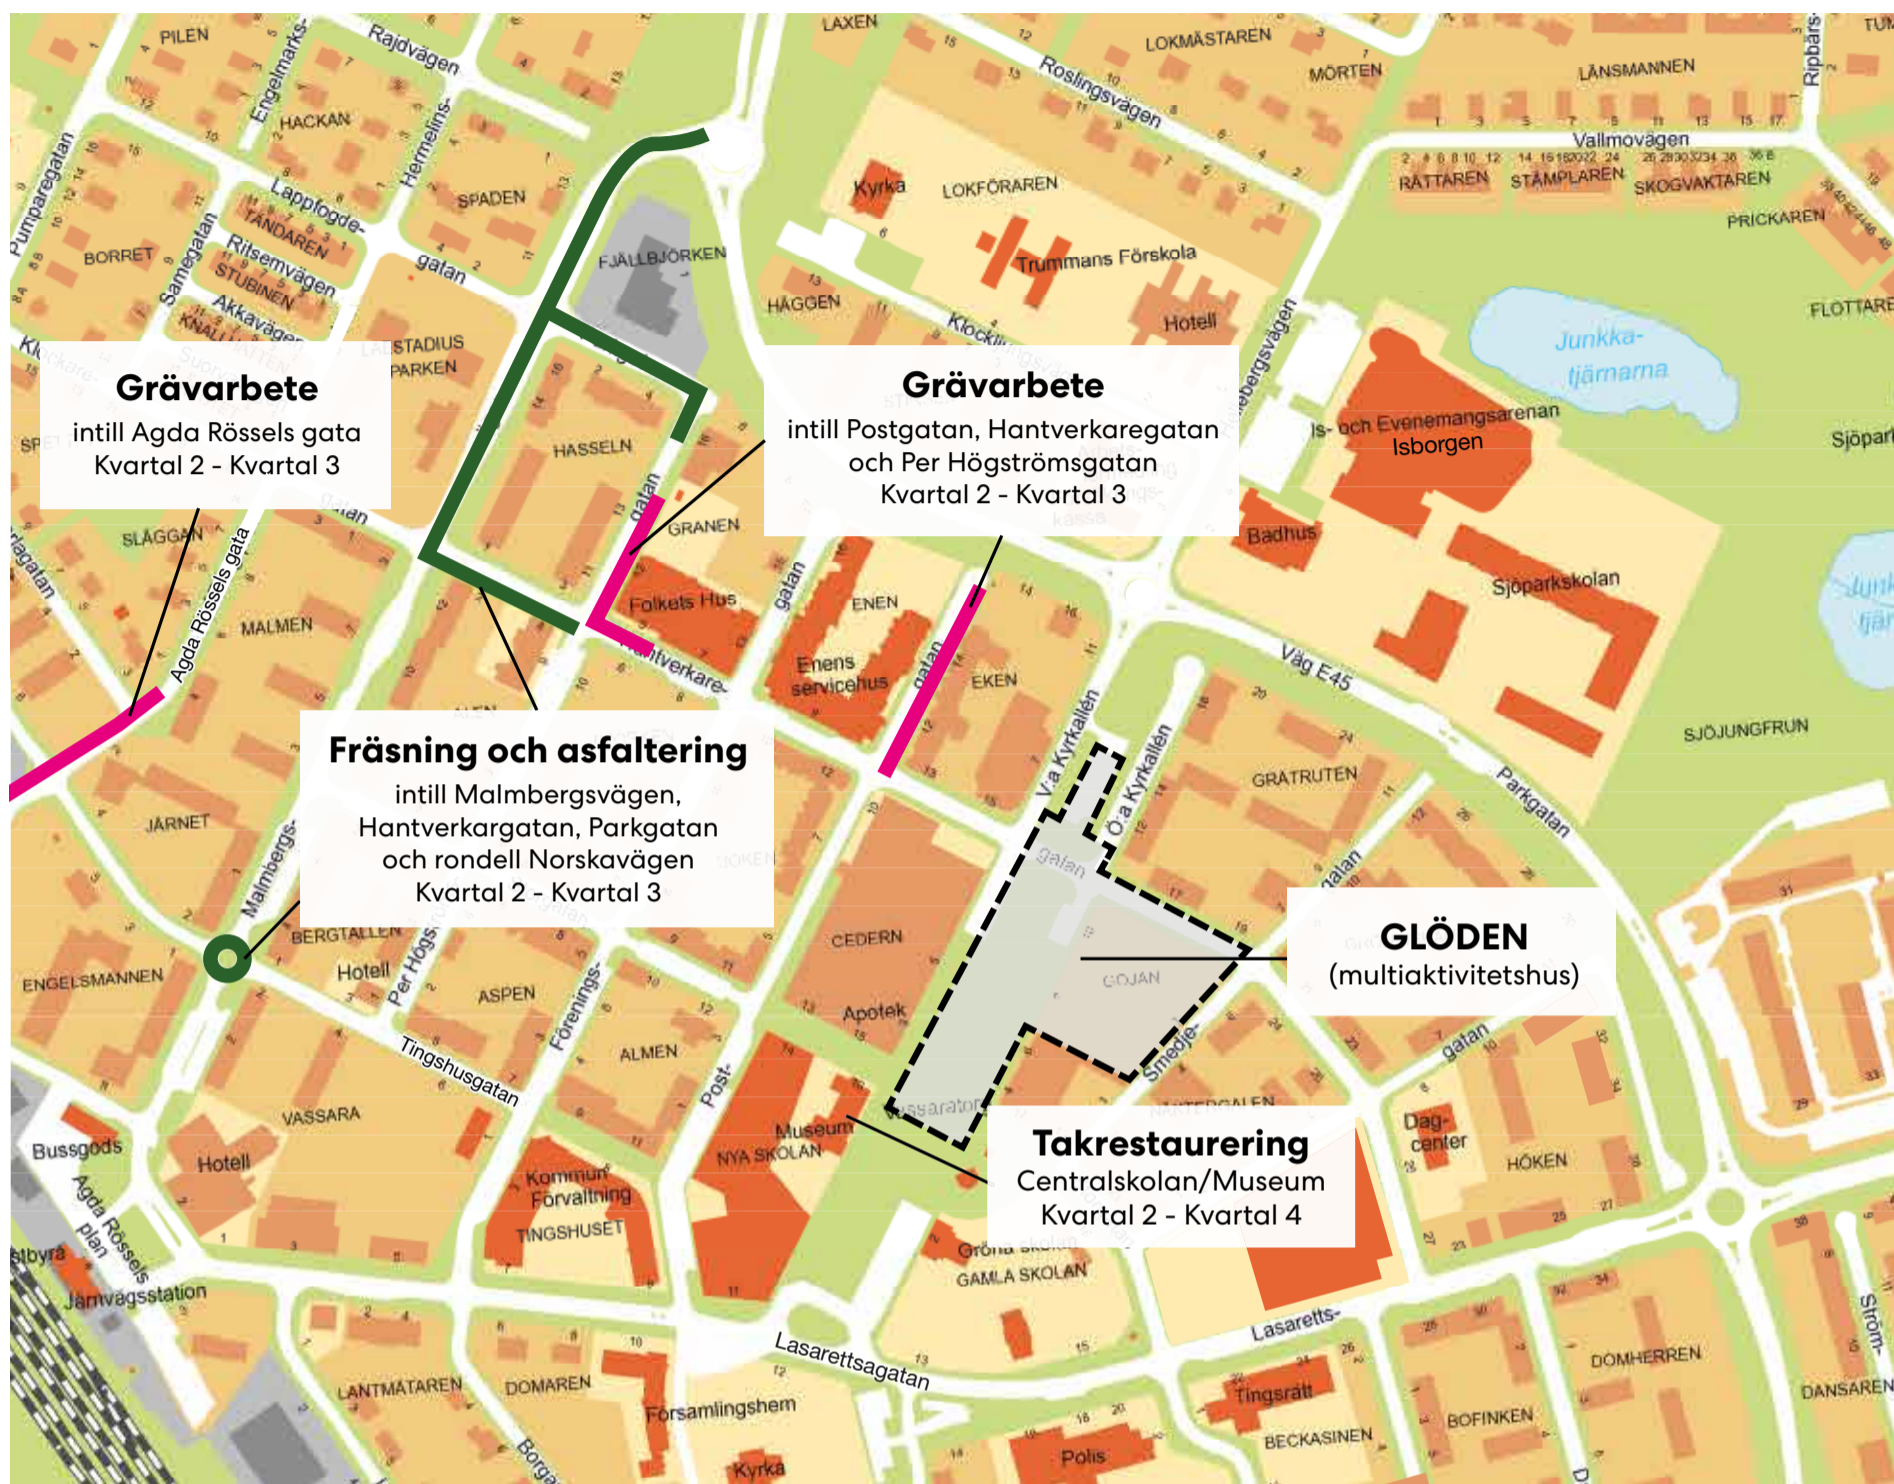

Projekt i centrum sommaren 2026

Sommaren är här och med den kommer en intensiv period för bygg- och gatuprojekt. Gällivare kommun arbetar för att skapa förutsättningar för en god samhällsbyggnad, samtidigt som flera projekt pågår runt om i samhället för att vi alla ska trivas och utvecklas här även i framtiden.

Här är några av de större projekten som du som invånare kommer att beröras av under sommaren:

Centralskolan – takbyte

Arbetet med att renovera taket på Centralskolan fortsätter. Projektet pågår nu i etapp 1 och 2 och beräknas fortsätta med etapp 3 under hösten. Under industrisemestern kommer arbetet att minska i omfattning.

Området runt Centralskolan kommer fortsatt att vara avspärrat, och en del av parkeringen används som lageryta.

All belysning mellan Centralskolan och Norrskensgallerian är tillfälligt nedmonterad fram till och med slutet av etapp 2. Lamporna mellan Kunskapshuset och Norrskensgallerian sitter kvar, men kommer inte att vara tända eftersom elkabeln som förser dem med ström också monteras ned under samma tidsperiod.

Gällivares nya mötesplats – Glöden

Arbetet fortsätter under sommaren med montering av trästomme och betongelement. Transporter av betong, stål, betongelement och trästomme sker via Hantverkaregatan.

Antalet större leveranser minskar under vecka 28–30, men arbetet fortsätter under hela sommaren. Under vecka 34–35 sker större leveranser, bland annat av stålfackverk.

Gatuarbeten

Under sommaren kommer ett flertal gatuarbeten att påverka både trafik och gångtrafikanter.

Fräsning och asfaltering kommer att ske på följande vägar:

- Malmbergsleden (från rondellen vid Parkasleden till Klockaregatan)
- Hantverkaregatan (från korsningen med Malmbergsleden till korsningen vid Folkets hus)
- Parkgatan (från Malmbergsleden och en bit in på Per Högströmsgatan)
- Rondellen vid Norskavägen/Tinghusgatan

Grävningsarbeten kommer att ske på följande platser:

- Postgatan
- Hantverkaregatan (utanför Folkets hus)
- Parkgatan
- Per Högströmsgatan
- Godsgatan/Agda Rössels gata (förbi korsningen vid Norskavägen).

Vi tackar för visad förståelse under arbetets gång och uppmanar alla medborgare att vara uppmärksamma på tillfälliga trafiklösningar och avspärrningar.